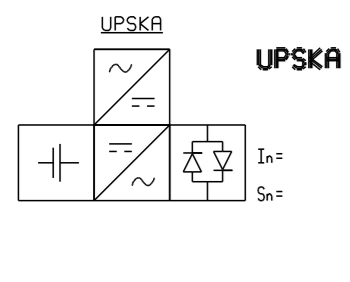

PRVKY POUZITE V ODBOCKACH
A V KABELOVYCH KOMBINACICH

POSLEDNI UPRAVA DNE 10.10.2000

RAZIJKO-TEMELIN: POPIS_POLE_MALE

Σ	NAZEV LISTU	DATUM	OBJ-DPS	ARCH. C.	INDEX
		ZPRACOVAL		TR. ZNAK	LIST

PRVKY POUZITE V ODBOCKACH A V KABELOVYCH KOMBINACICH